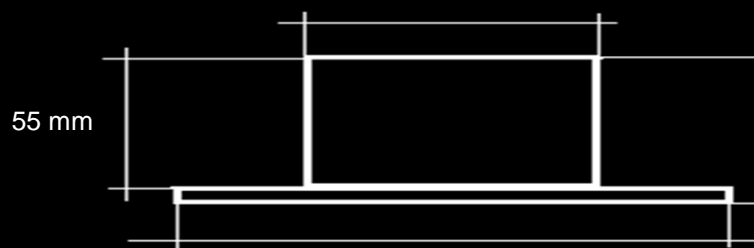

Code **Sagittarius T** (IP 40 - 10 Watt - lm 570)

Spot Tondo Orientabile - incasso a soffitto

Beam

120°

cut out : 90 mm

100 mm

55 mm

100 mm

EASY LIGHT Power LED

Code Sagittarius T		Power Watt : 10		Driver : 500mA		
LED Module 5 x 2		Class		III F CE RoHS		
Protection class IP IP40						
Diffusore in policarbonato trasparente						
Lente DxH Beam : 120° <i>Optional :</i>						
Faro Orientabile : Inclinazione 30°						
Struttura in Alluminio						
Colori disponibili : Bianco - Nero - Grigio - Acciaio spazzolato - Acciaio lucido						
Dimensioni Sagittarius T :100 x H 55mm						
Foro da praticare per l'incasso : 90 mm						
Norma CEI 70-1 - EN 60529						
Collegamento elettrico tra più articoli esclusivamente in serie						
Driver / Alimentatore 230V 500mA Incluso						
Optional : Alimentatore dimmerabile						
Code	Kelvin grades / Color Temperature LED				Lumen lm	
Sagittarius T-10	■ Cold White K5000				590	
Sagittarius T-10	■ Natural White K4000				570	
Sagittarius T-10	■ Warm White K3000				550	
Sagittarius T- RGB	■ ■ ■ R G B					