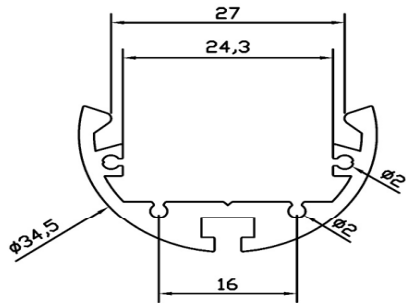

Profilo in alluminio anodizzato
Anodized aluminium profile
Art. CSL 00009

Lunghezza standard 1000 mm
Standard length 39.37 inches
Lunghezza custom da 120 a 3050mm
Custom length from 4.7 to 120 inches

Clips di fissaggio
Steel spring clips